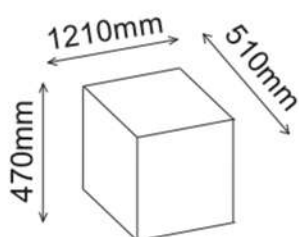

IRINA 2S

	mm	x
1	345x468	1
2	345x468	1
3	176x465	1
4	153x200	1
5	1190x497	1
6	1166x490	1
7	1132x465	1
8	400x140	2
9	400x140	2
10	500x140	2
11	186x578	1

12	186x578	1
13	510x394	2
14	510x238x77	1
15	510x238x77	1
18	160x77	1
19	364x1151	1

* SK - lepidlo
 CZ - lepidlo
 SI - lepilo
 HR- ljepilo
 HU- ragasztó
 RO- lipici

7x n50	24x r16	2x s3	24x s2	4x d6
2x w400	28x p3	2x c65	24x r1	50x l1
1x z1	30x f1	10x e1	10x s1	24x p1
			2x j1	

I

x7

2

2

3

3