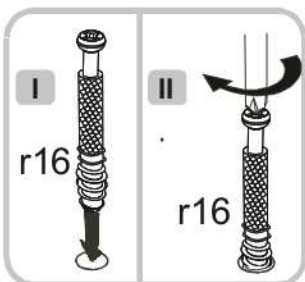

IRINA 2S

	mm	x
1	345x468	1
2	345x468	1
3	176x465	1
4	153x200	1
5	1190x497	1
6	1166x490	1
7	1132x465	1
8	400x140	2
9	400x140	2
10	500x140	2
11	186x578	1

12	186x578	1
13	510x394	2
14	510x238x77	1
15	510x238x77	1
18	160x77	1
19	364x1151	1

* SK - lepidlo
 CZ - lepidlo
 SI - lepilo
 HR- ljepilo
 HU- ragasztó
 RO- lipici

7x n50	24x r16	2x s3	24x s2	4x d6
2x w400	28x p3	2x c65	24x r1	50x l1
1x z1	30x f1	10x e1	10x s1	24x p1
			2x j1	

I

x7

2

2

3

3