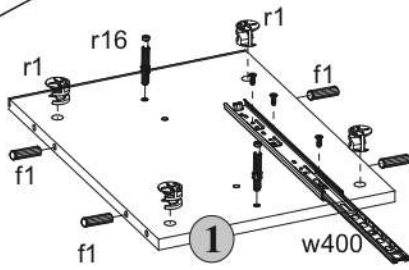

IRINA 2S

	mm	x
1	345x468	1
2	345x468	1
3	176x465	1
4	153x200	1
5	1190x497	1
6	1166x490	1
7	1132x465	1
8	400x140	2
9	400x140	2
10	500x140	2
11	186x578	1

12	186x578	1
13	510x394	2
14	510x238x77	1
15	510x238x77	1
18	160x77	1
19	364x1151	1

* SK - lepidlo
 CZ - lepidlo
 SI - lepilo
 HR- ljepilo
 HU- ragasztó
 RO- lipici

7x n50	24x r16	2x s3	24x s2	4x d6
2x w400	28x p3	2x c65	24x r1	50x l1
1x z1	30x f1	10x e1	10x s1	24x p1
			2x j1	

I

x7

2

2

3

3